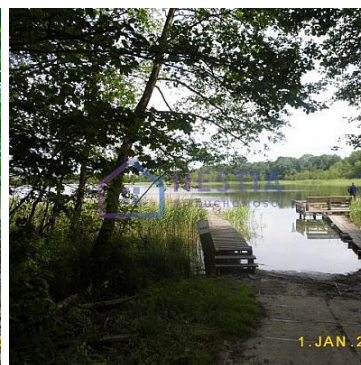

DZIAŁKA NA SPRZEDAŻ
pow. działki: 50,200 m²,
ZABIERZEWO
Cena **1 004 000** zł

Działka rolna w Zabierzewie gmina Przybiernów powiat Goleniów, powierzchnia działki 50 200 m². Działka porośnięta min. czeremchą . Graniczy z jeziorem Przybiernowskim. Teren w 3/4 stanowią nieużytki. Blisko przebiega droga ekspresowa S3.

Symbol	404245	Symbol SWO	404245
Rodzaj nieruchomości	Działka	Rodzaj transakcji	SPRZEDAŻ

Rodzaj rynku	WTÓRNY	Cena	1 004 000,00 PLN
Cena za m2	20,00 PLN	Kraj	POLSKA
Powiat	GOLENIOWSKI	Gmina	PRZYBIERNÓW
Miejscowość	ZABIERZEWO	Powierzchnia działki	50 200,00 m ²
Kształt działki	NIEREGULARNY	Rodzaj działki	ROLNA
Forma własności działki	WŁASNOŚĆ	Dostępne sieci	EN. ELEKTR., WODOCIĄG, BRAK GAZU
Energia elektryczna	JEST	Podłączony wodociąg	JEST
Nr Licencji	1532		